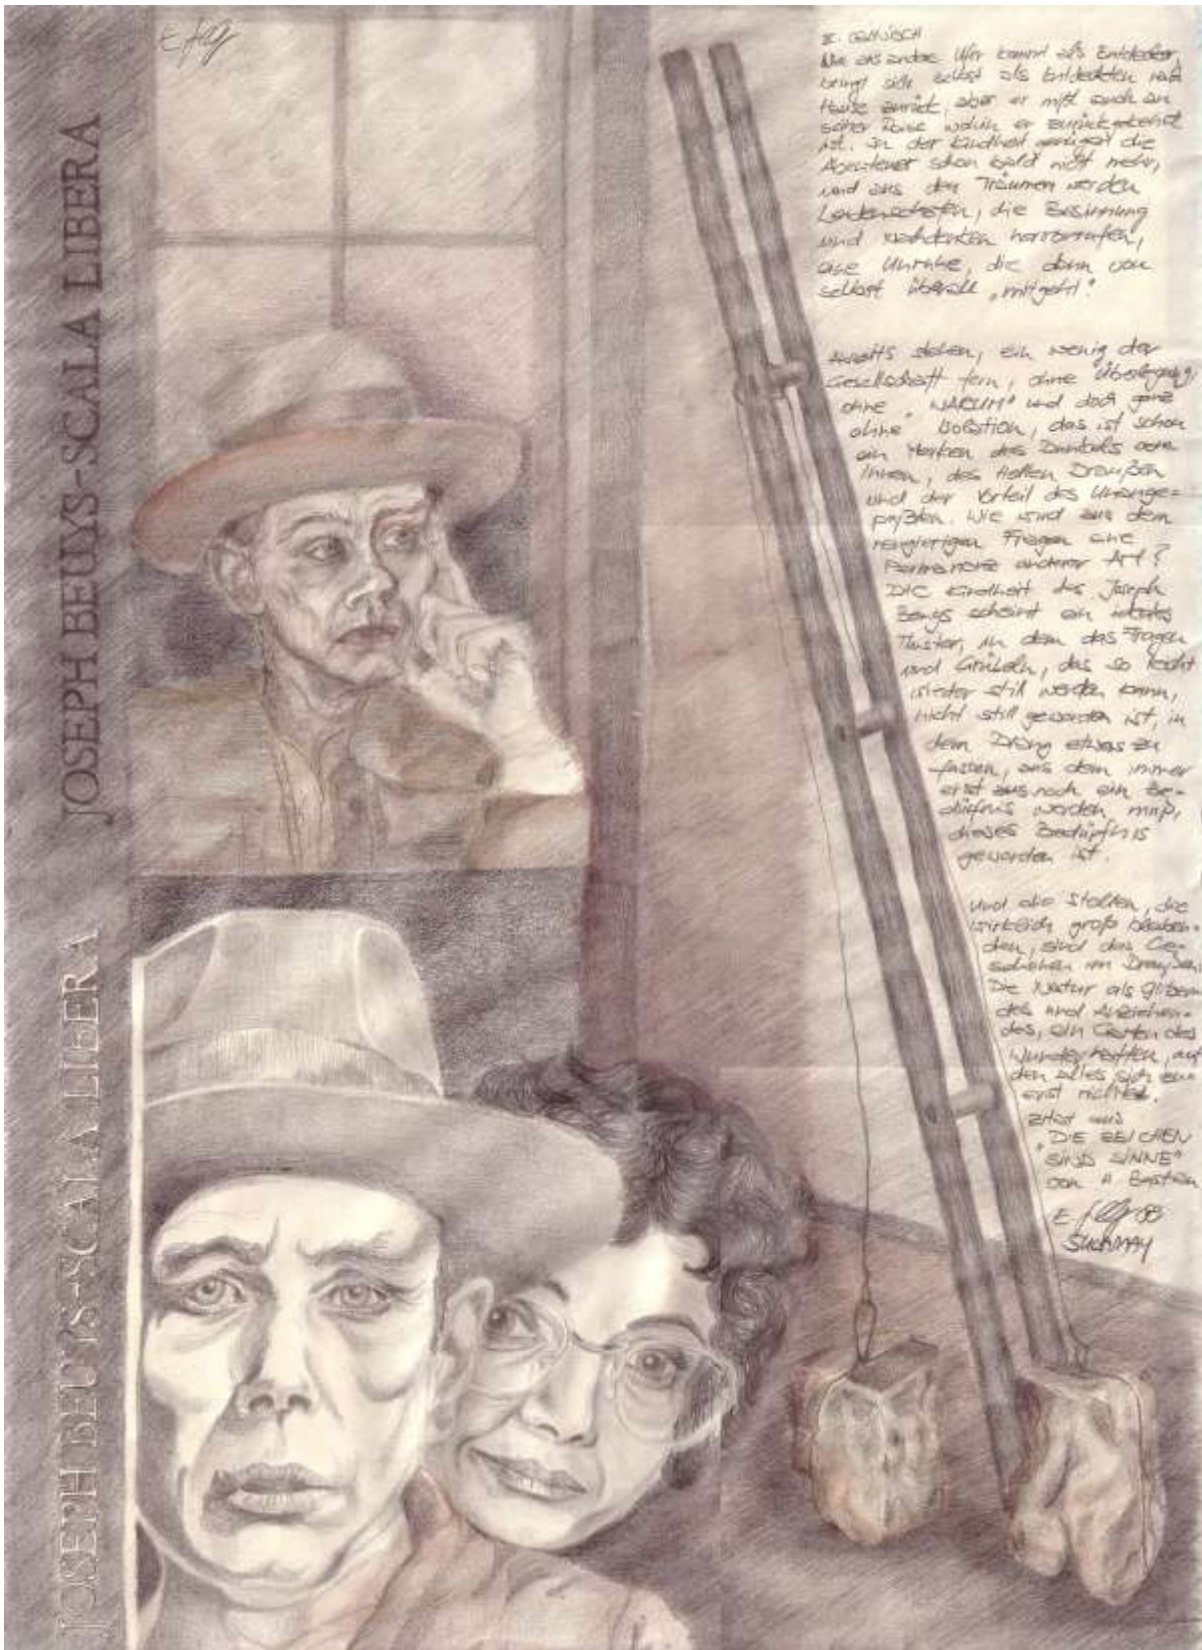

# Beuys-Scala Libera

Zeichnung / Mischtechnik | 1988 | Maße [cm]: 42 x 58