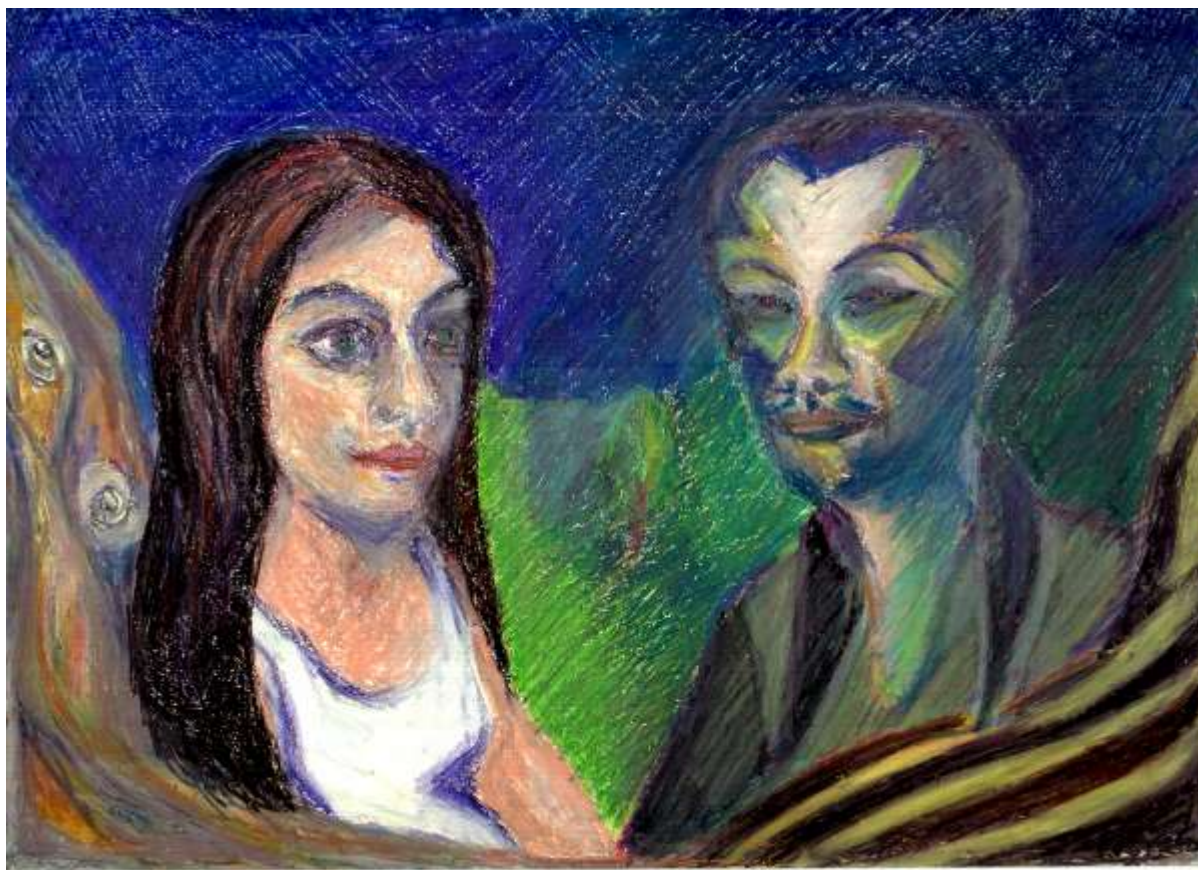

# Blaubart

Ölpastell | 2000/2004 | Maße [cm]: 29,7 x 21,3