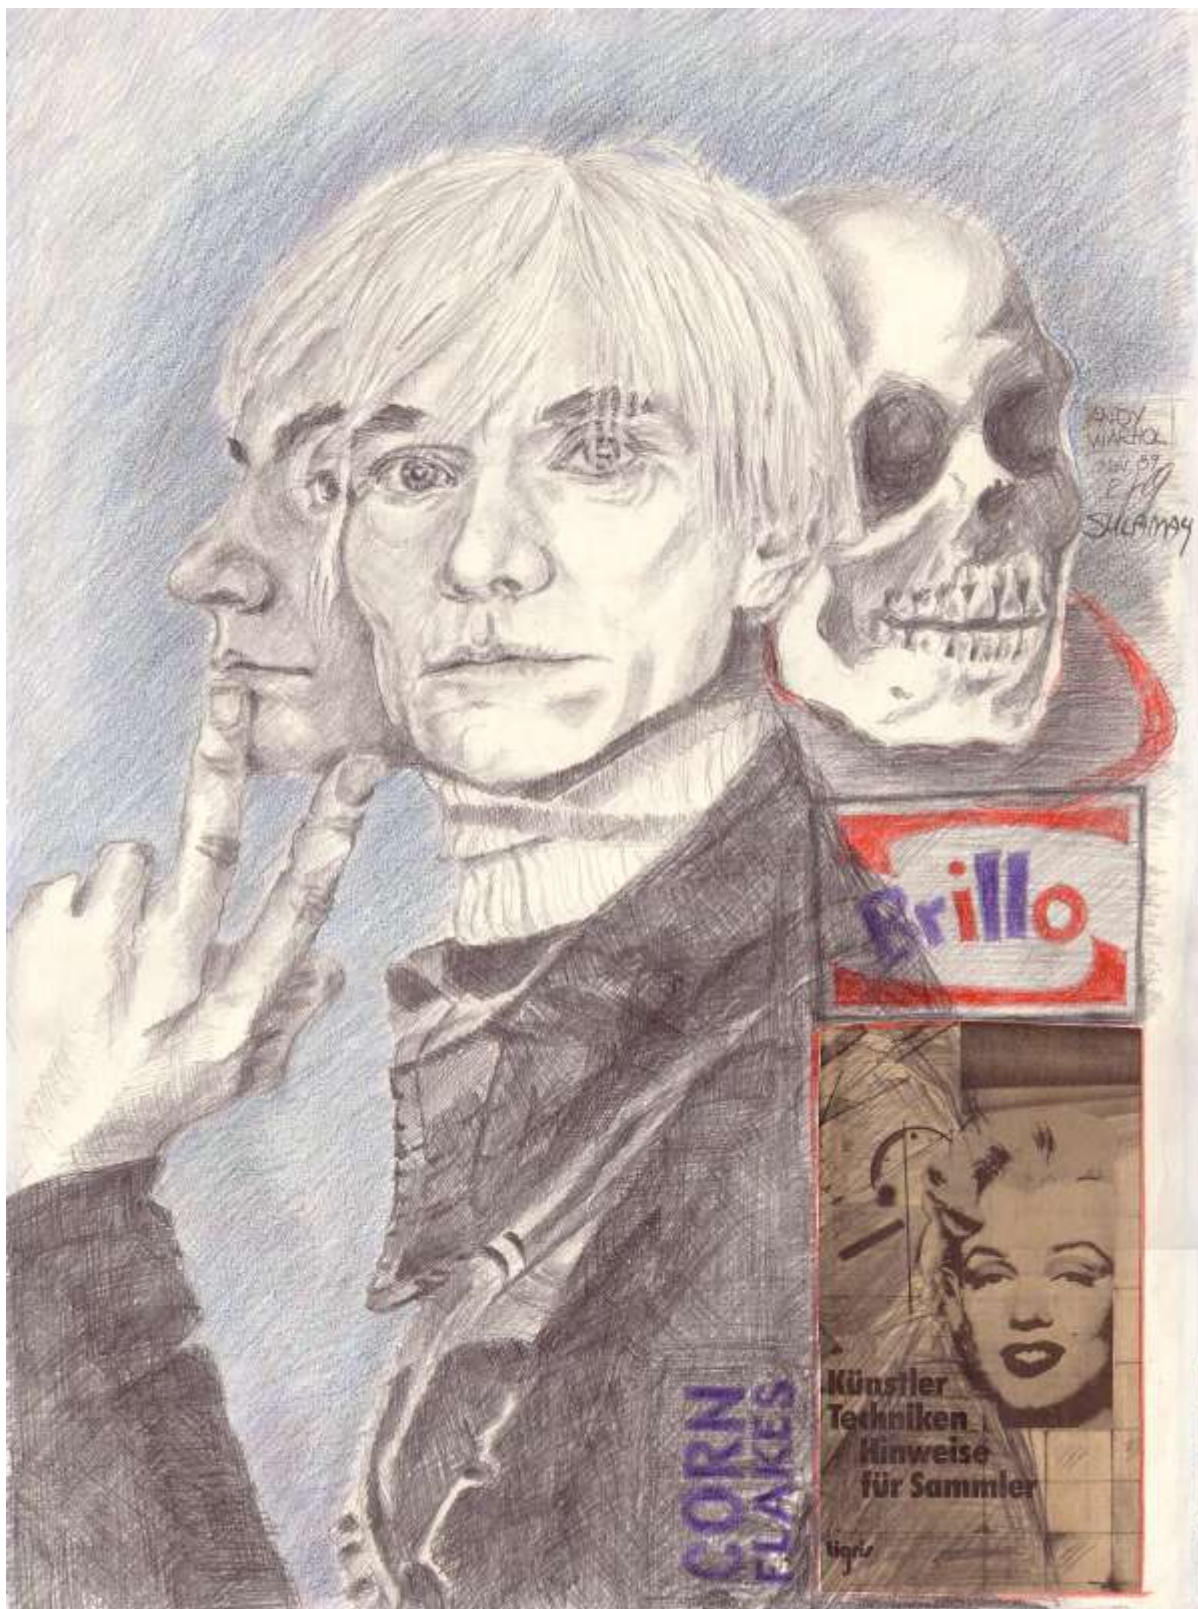

Warhol

Zeichnung / Mischtechnik | 1989 | Maße [cm]: 34 x 47