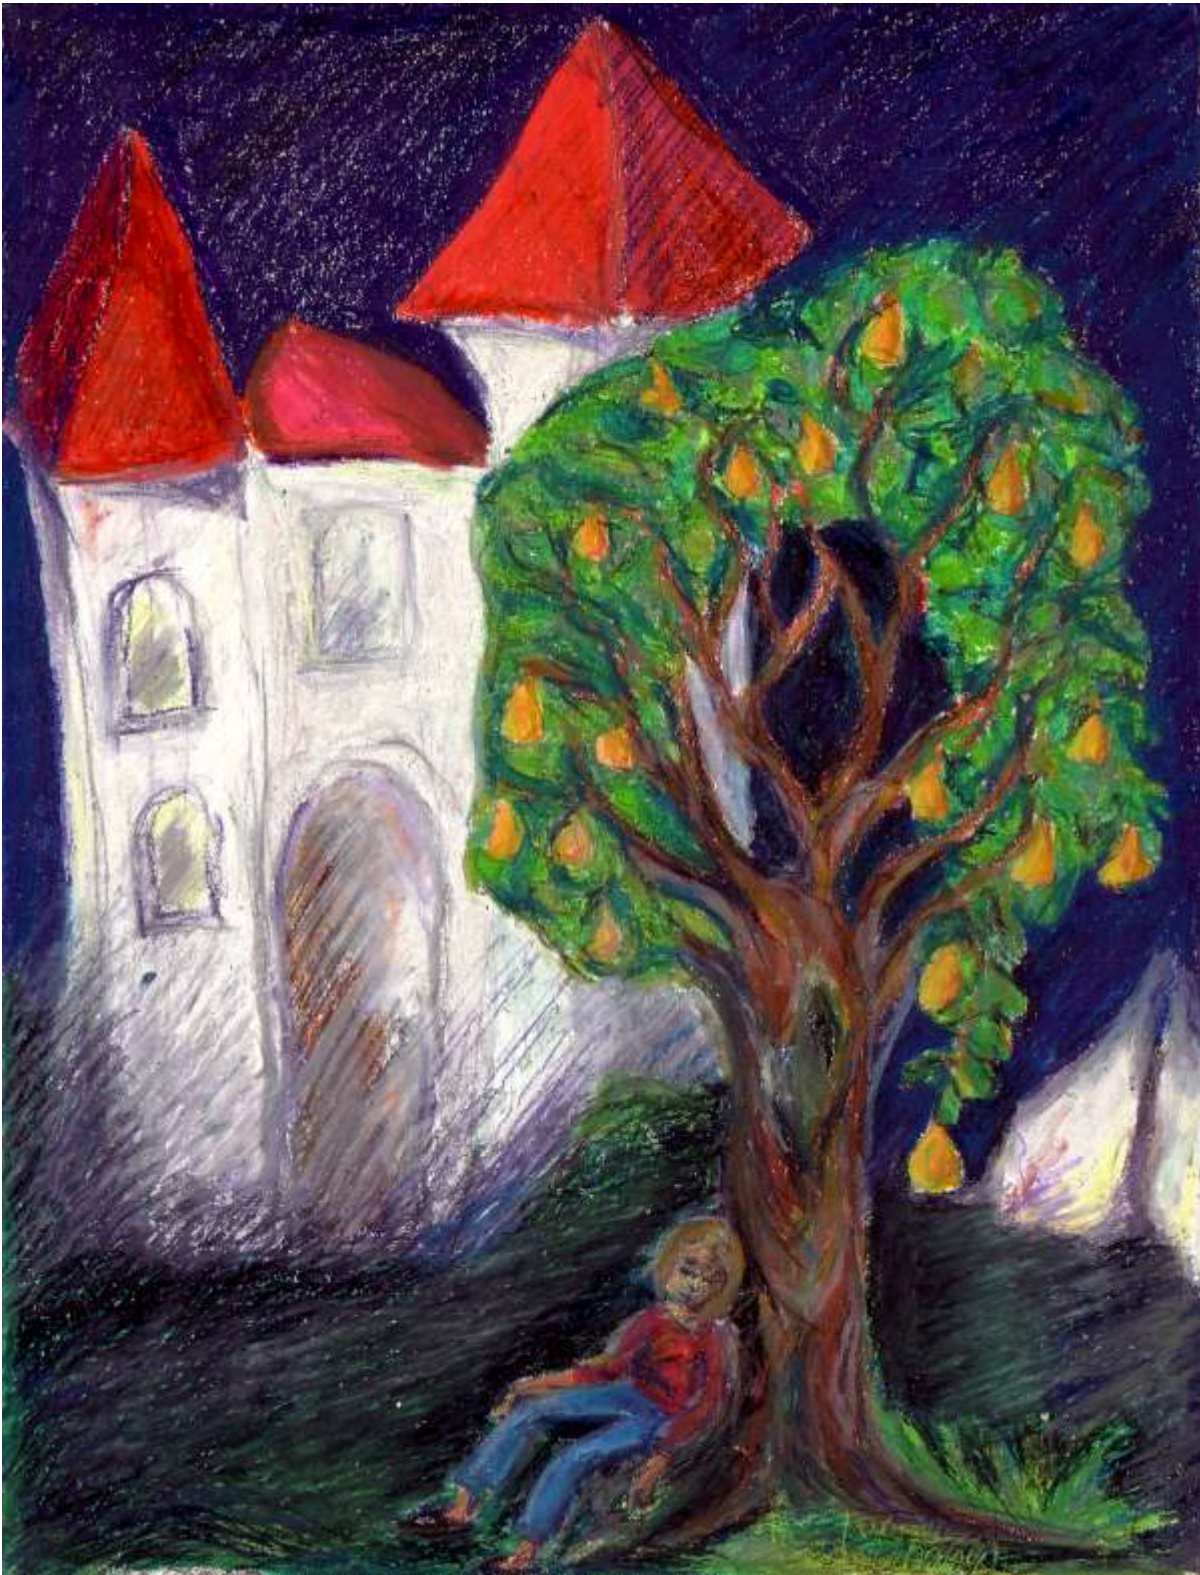

Weißer Taube 1

Ölpastell | 2000 | Maße [cm]: 24 x 32